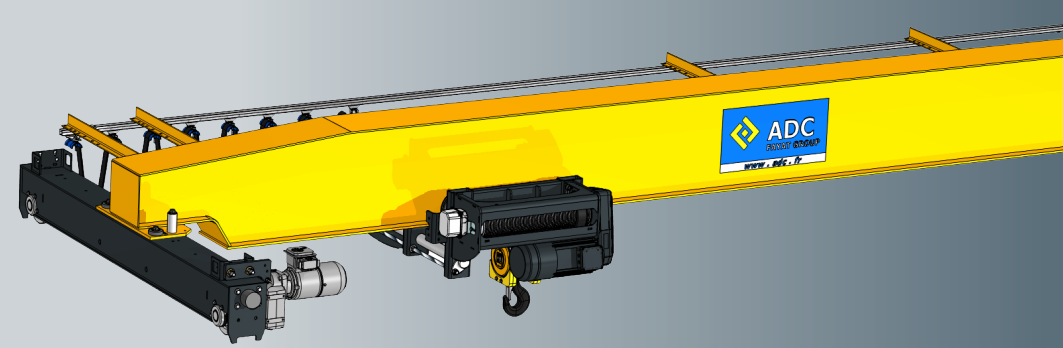

Le choix de l'EFFICIENCE

CARACTÉRISTIQUES

- Capacité jusqu'à 5t
- Portée jusqu'à 18m
- Configurations prédéfinies

APPLICATIONS

- Ateliers d'assemblage petites et moyennes séries
- Ponts de maintenance
- Ateliers de fabrication industries standards

AVANTAGES

Équipement standard pour les applications industrielles les plus courantes offrant prix et délais optimisés

Le choix de l'EXIGENCE

CARACTÉRISTIQUES

- Capacité jusqu'à 80t
- Portée jusqu'à 45m
- Configurations personnalisables

AVANTAGES

Équipement modulable pour les applications industrielles exigeantes, avec une large gamme d'options et des possibilités d'aménagements personnalisables

Quelle que soit la gamme, Optimum ou Intensive, tous nos ponts roulants sont équipés des mêmes palans (câble/chaîne) et répondent à nos exigences de Robustesse, Fiabilité, Sécurité et Performance.

CONFIGURATIONS

Capacité	jusqu'à 5t	jusqu'à 80t
Portée	jusqu'à 18m	jusqu'à 45m
Radiocommande	✓	✓
Classement unité de levage > M4	✓	✓
Classement translation > M4	✗	✓
Variation de vitesse en levage	✗	✓
2 palans	✗	✓