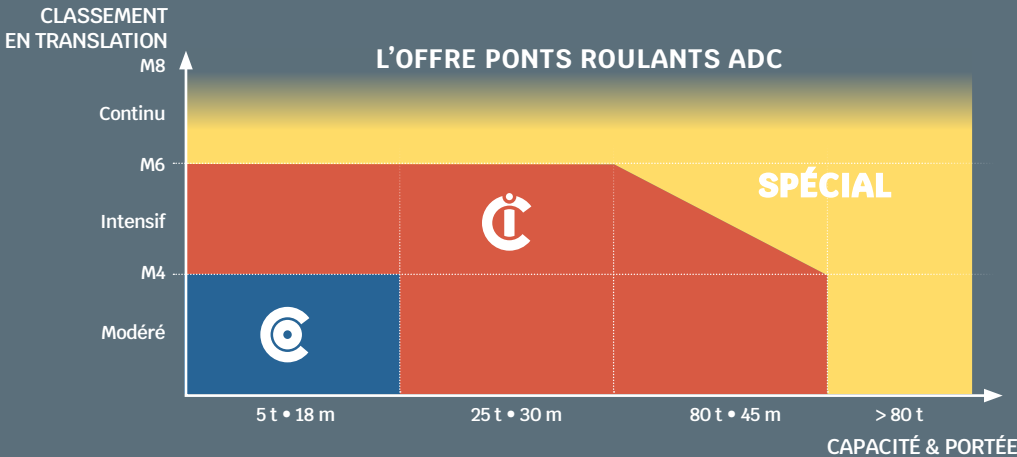

CONFIGURATIONS

Capacité	jusqu'à 5t	jusqu'à 80t
Portée	jusqu'à 18m	jusqu'à 45m
Radiocommande	✓	✓
Classement unité de levage > M4	✓	✓
Classement translation > M4	✗	✓
Variation de vitesse en levage	✗	✓
2 palans	✗	✓

OPTIONS

Boîte à boutons indépendante	✗	✓
Anticollision	✓	✓
Shuntage anticollision	✓	✓
Balais frotteurs	✓	✓
Autres options standards	✗	✓