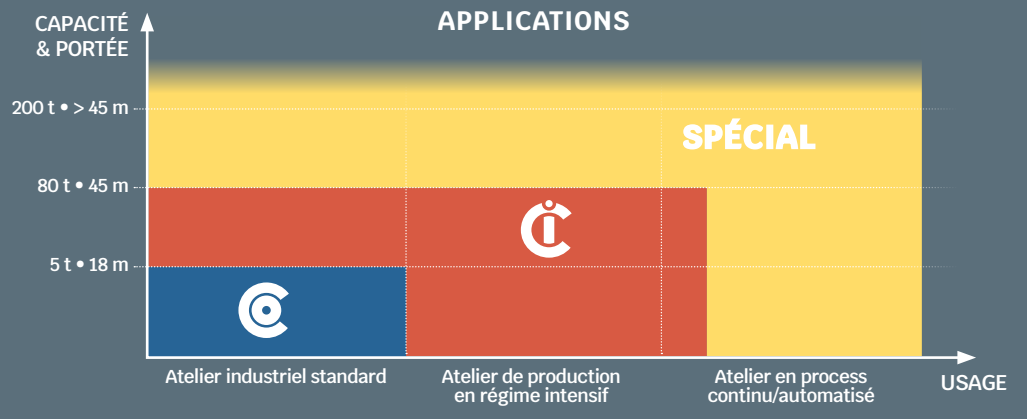

ÉLECTRIFICATION

Coffret	Palan à câble	Mono-coffret sur palan	Mono et bi-coffret
	Palan à chaîne	Mono-coffret sur poutre	Mono et bi-coffret
Commande		Radio Autec	BàB / Radio Autec ou JAY
Boîte à boutons de secours	Palan à câble	Sous palan	Indépendante
	Palan à chaîne	Sous coffret poutre	Indépendante