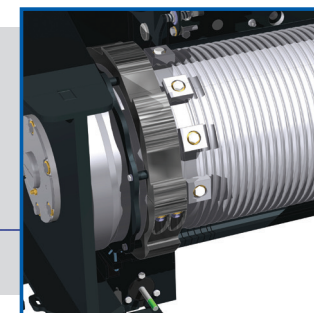

Une société de **FAYAT METAL**

MOTORÉDUCTEUR DE LEVAGE

- En variation de levage avec boucle fermée
- En attaque directe sur le tambour
- Ventilation forcée du moteur de levage

LEVAGE CENTRÉ

- Palonnier d'équilibrage
- Limiteur de charge électronique
- Câble de levage avec imprégnation plastique

MOTORÉDUCTEUR DE DIRECTION

- Flottant en attaque directe
- En variation de vitesse
- Avec une prise débrochable pour faciliter la maintenance

NOMBREUSES OPTIONS DISPONIBLES

- > Application extérieure,
- > Platelage de maintenance,
- > Sur-course sur moufle
- > Frein de sécurité
- > Etc ...