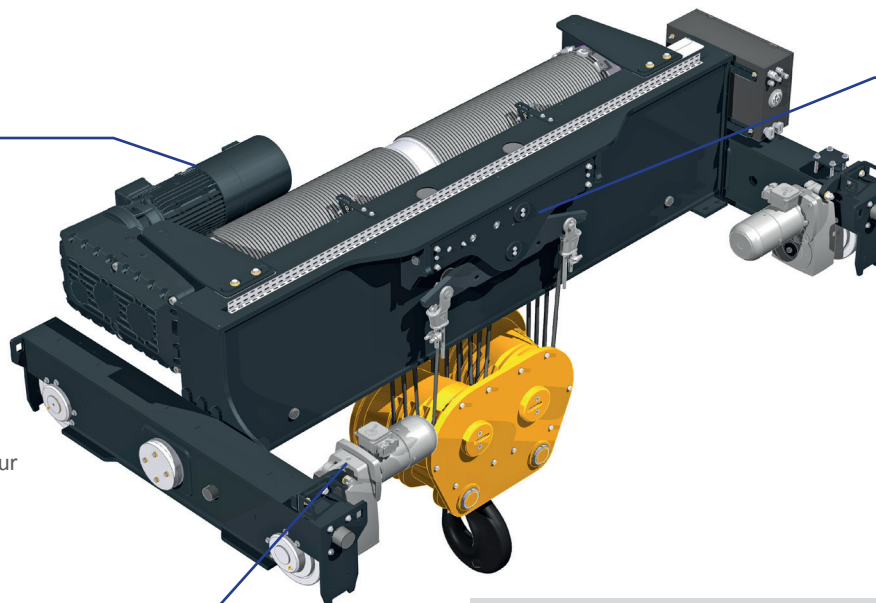

Une société de **FAYAT METAL**

MOTORÉDUCTEUR DE LEVAGE

- En variation de levage avec boucle fermée
- En attaque directe sur le tambour
- Ventilation forcée du moteur de levage

LEVAGE CENTRÉ

- Palonnier d'équilibrage
- Limiteur de charge électronique
- Câble de levage avec imprégnation plastique

MOTORÉDUCTEUR DE DIRECTION

- Flottant en attaque directe
- En variation de vitesse
- Avec une prise débrochable pour faciliter la maintenance

NOMBREUSES OPTIONS DISPONIBLES

- > Application extérieure,
- > Platelage de maintenance,
- > Sur-course sur moufle
- > Frein de sécurité
- > Etc ...

LES + ADC

SOMMIER ARTICULÉ
assure une répartition idéale de la charge et un entraînement constant des galets moteurs, gage de **FIABILITÉ** et de **ROBUSTESSE**

SPEED + PERFORMANCE optimisée : vitesse de levage doublée pour une charge inférieure à 25% de la charge nominale.