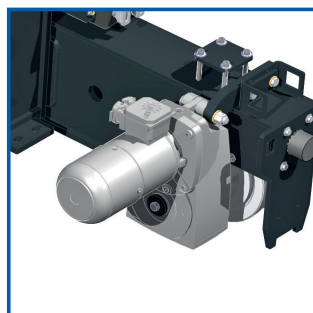

Une société de **FAYAT METAL**

MOTORÉDUCTEUR DE LEVAGE

- En variation de levage avec boucle fermée
- En attaque directe sur le tambour
- Ventilation forcée du moteur de levage

LEVAGE CENTRÉ

- Palonnier d'équilibrage
- Limiteur de charge électronique
- Câble de levage avec imprégnation plastique

MOTORÉDUCTEUR DE DIRECTION

- Flottant en attaque directe
- En variation de vitesse
- Avec une prise débrochable pour faciliter la maintenance

NOMBREUSES OPTIONS DISPONIBLES

- > Application extérieure,
- > Platelage de maintenance,
- > Sur-course sur moufle
- > Frein de sécurité
- > Etc ...