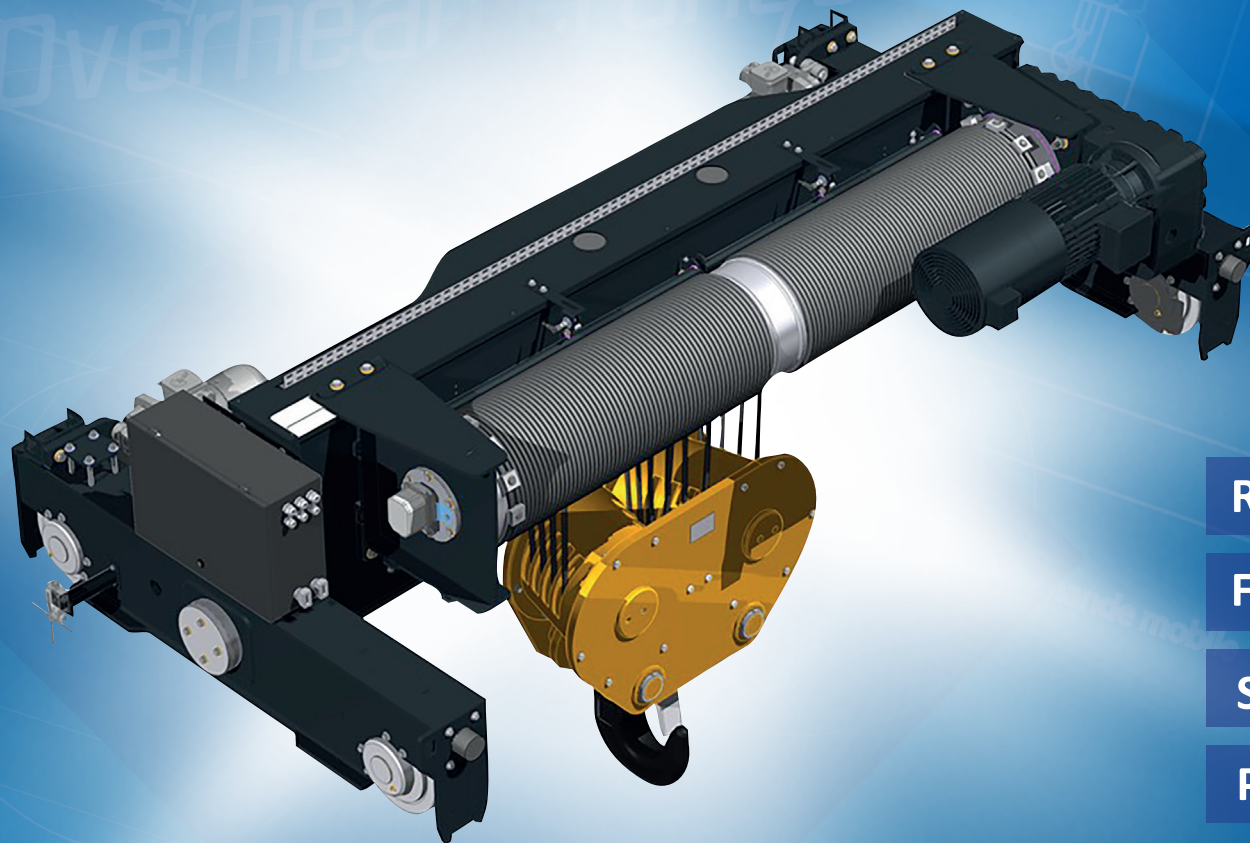

NOUVEAU

**ADC augmente votre capacité
de levage jusqu'à 80t**

Palan TJ

ROBUSTESSE

FIABILITÉ

SÉCURITÉ

PERFORMANCE

ADC
FAYAT GROUP

Une société de **FAYAT METAL**

MOTORÉDUCTEUR DE LEVAGE

- En variation de levage avec boucle fermée
- En attaque directe sur le tambour
- Ventilation forcée du moteur de levage

LEVAGE CENTRÉ

- Palonnier d'équilibrage
- Limiteur de charge électronique
- Câble de levage avec imprégnation plastique

MOTORÉDUCTEUR DE DIRECTION

- Flottant en attaque directe
- En variation de vitesse
- Avec une prise débrochable pour faciliter la maintenance

NOMBREUSES OPTIONS DISPONIBLES

- > Application extérieure,
- > Platelage de maintenance,
- > Sur-course sur moufle
- > Frein de sécurité
- > Etc ...

LES + ADC

SOMMIER ARTICULÉ
assure une répartition idéale de la charge et un entraînement constant des galets moteurs, gage de **FIABILITÉ** et de **ROBUSTESSE**

SPEED + PERFORMANCE optimisée : vitesse de levage doublée pour une charge inférieure à 25% de la charge nominale.