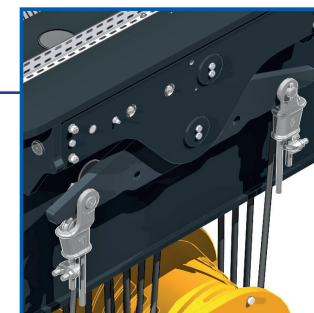

Une société de **FAYAT METAL**

MOTORÉDUCTEUR DE LEVAGE

- En variation de levage avec boucle fermée
- En attaque directe sur le tambour
- Ventilation forcée du moteur de levage

LEVAGE CENTRÉ

- Palonnier d'équilibrage
- Limiteur de charge électronique
- Câble de levage avec imprégnation plastique

MOTORÉDUCTEUR DE DIRECTION

- Flottant en attaque directe
- En variation de vitesse
- Avec une prise débrochable pour faciliter la maintenance

NOMBREUSES OPTIONS DISPONIBLES

- > Application extérieure,
- > Platelage de maintenance,
- > Sur-course sur moufle
- > Frein de sécurité
- > Etc ...